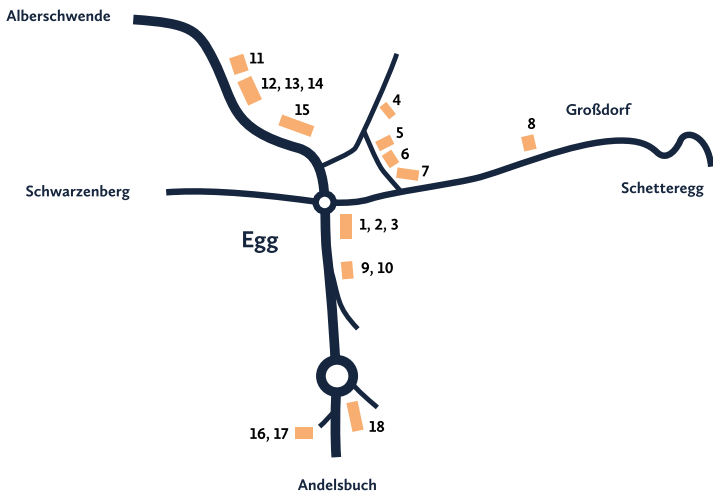

Süße Meile:
„Die Gastgeberin“
& feine Getränke

Live-Musik &
Verkostung

Live-
Musik

LaWurst

Skinfit-
Shop

Burger
& Co

Tolle Angebote in den Geschäften.
Buntes Rahmenprogramm mit Live-
Musik, kulinarischen Köstlichkeiten
und feinen Getränken.

Behmann
Mode, Spiel,
Papier

Fussl
Modestraße

Cooler Drinks

Gorbach
Mode

- | | |
|-------------------------------|----------------------------------|
| 1 Lifthus Schetteregg | 12 Loni – Geschirr und Geschenke |
| 2 Behmann Mode, Spiel, Papier | 13 purfitness |
| 3 Skinfit-Shop | 14 Himmelgrün |
| 4 Wohnsinn | 15 Wälder-Drogerie Mitterberger |
| 5 Blumenfee | 16 LaWurscht |
| 6 Weltladen | 17 Gorbach Mode |
| 7 Goldschmiede Gassner | 18 Fussl Modestraße |
| 8 Flowers in Bed | |
| 9 Schuh Fetz | |
| 10 Brennar | |
| 11 Panto Outdoor Shop | |